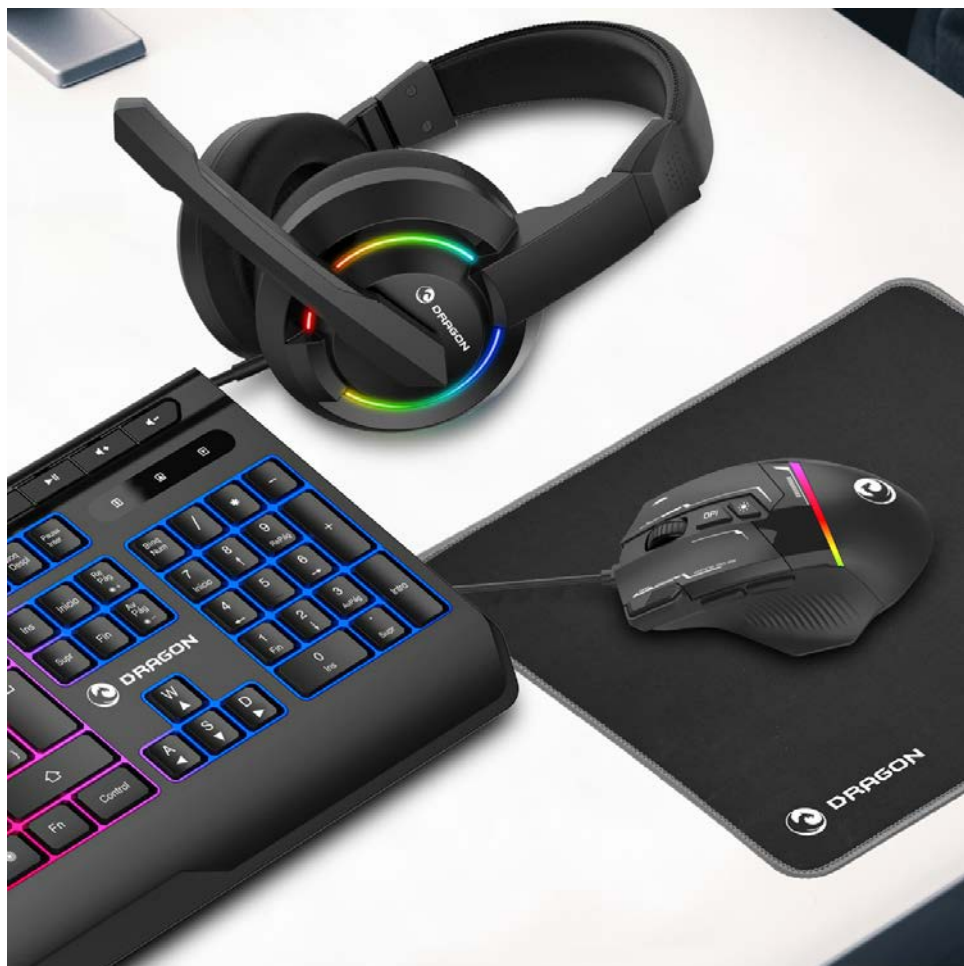

UNIVERS GAMING

Fauteuil Gamer Draco

- Finition matériel PVC 0,85 mm
- Rembourrage en mousse à haute consistance
- Élévateur à gaz de classe 4 de 100 mm
- Hauteur réglable
- Poids maximum supporté de 120 kg

Fauteuil Gamer Ónyx

- Hauteur réglable
- Inclinaison 90-180°
- Hauteur et orientation du repose-bras réglable
- Repose-pied intégré
- Siège rembourré de mousse
- Coussin cervicale et vertical inclus
- 5 pattes à roues
- Éleveur de gaz classe 4
- Matériel du produit PU
- Poids maximum : 140 kg